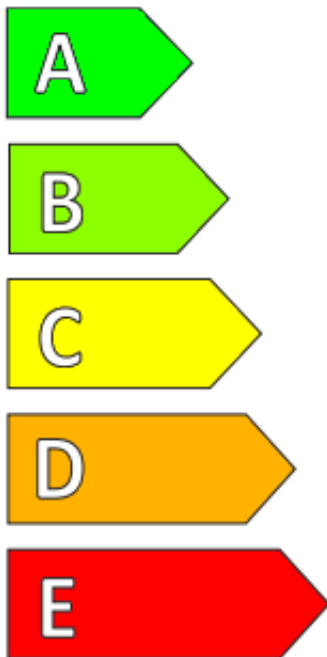

# ENERG

**Continental**

3587910000

255/35R20 97 Y

C1

**D**

**A**

2020/740